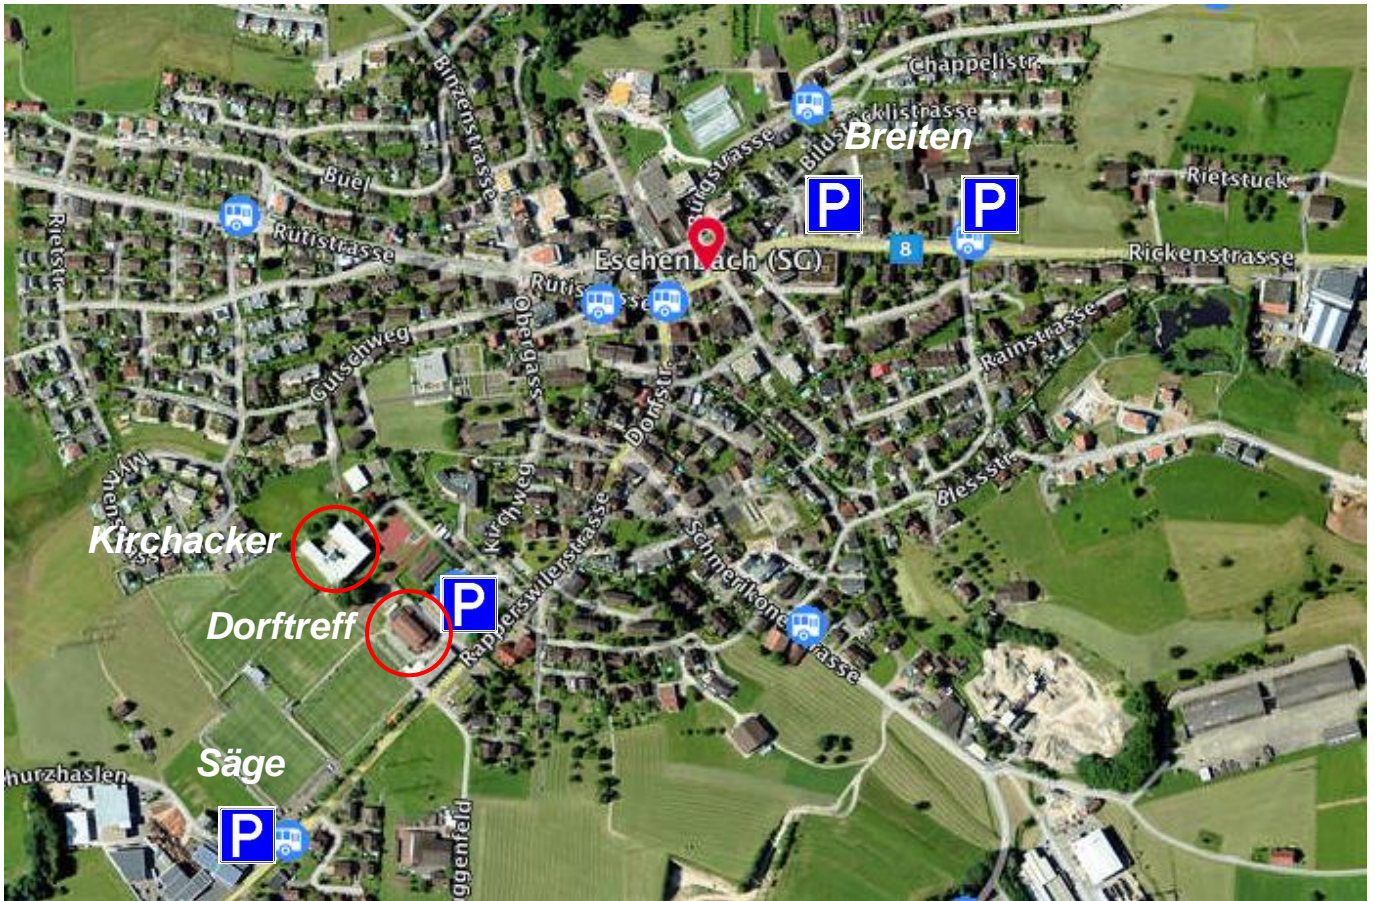

Alle Infos siehe unter
www.stve.ch

Situationsplan

Legende: Dorftreff Wettkämpfe K3-7/S, Rangverkündigungen, Wirtschaft, Parking, Bushof
 Kirchacker Wettkämpfe K1+K2
 Säge/Breiten Parkplätze

Vereins-, Jugend- und Riegensponsoren